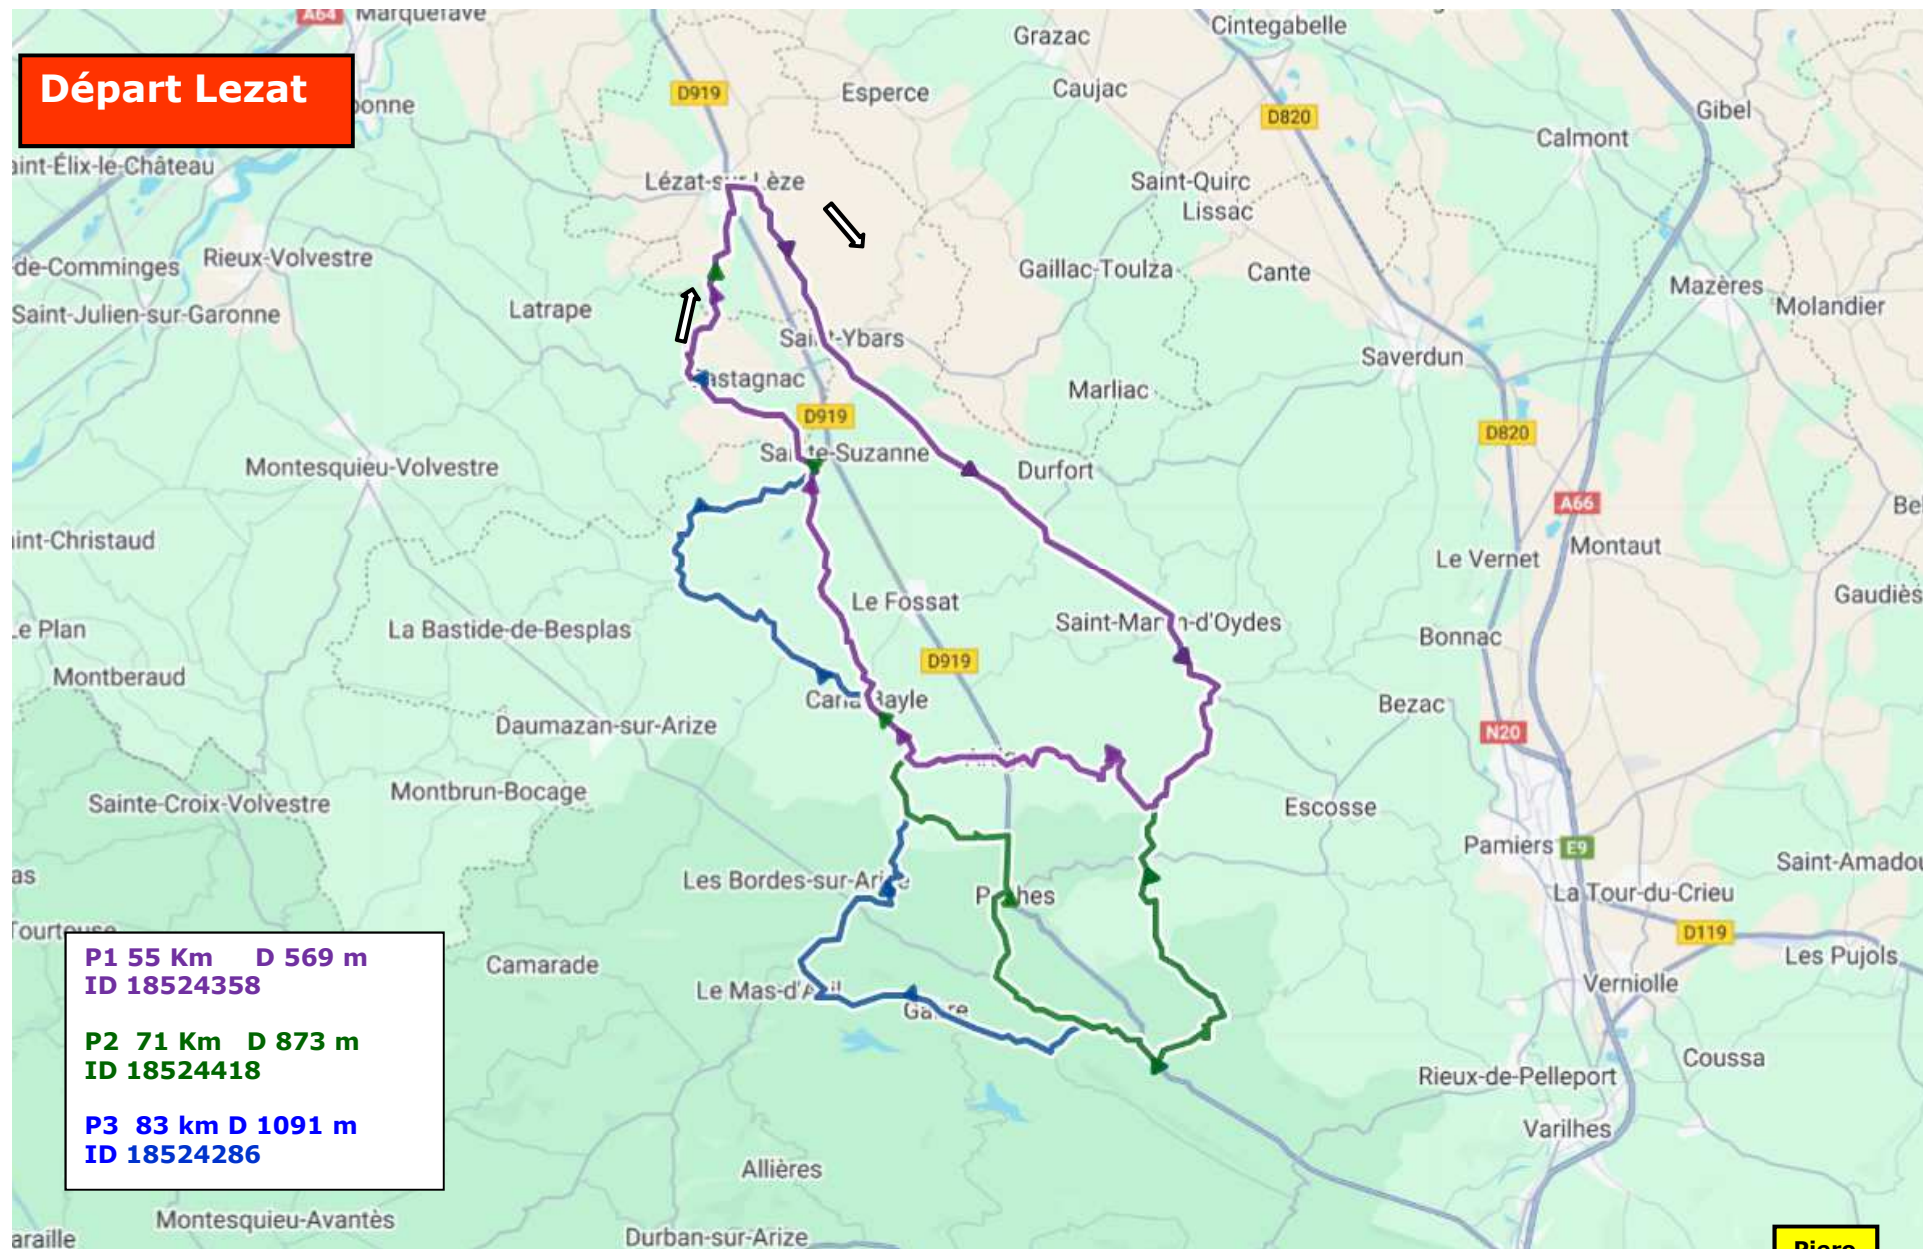

Départ Lezat

P1 55 Km D 569 m
ID 18524358

P2 71 Km D 873 m
ID 18524418

P3 83 km D 1091 m
ID 18524286